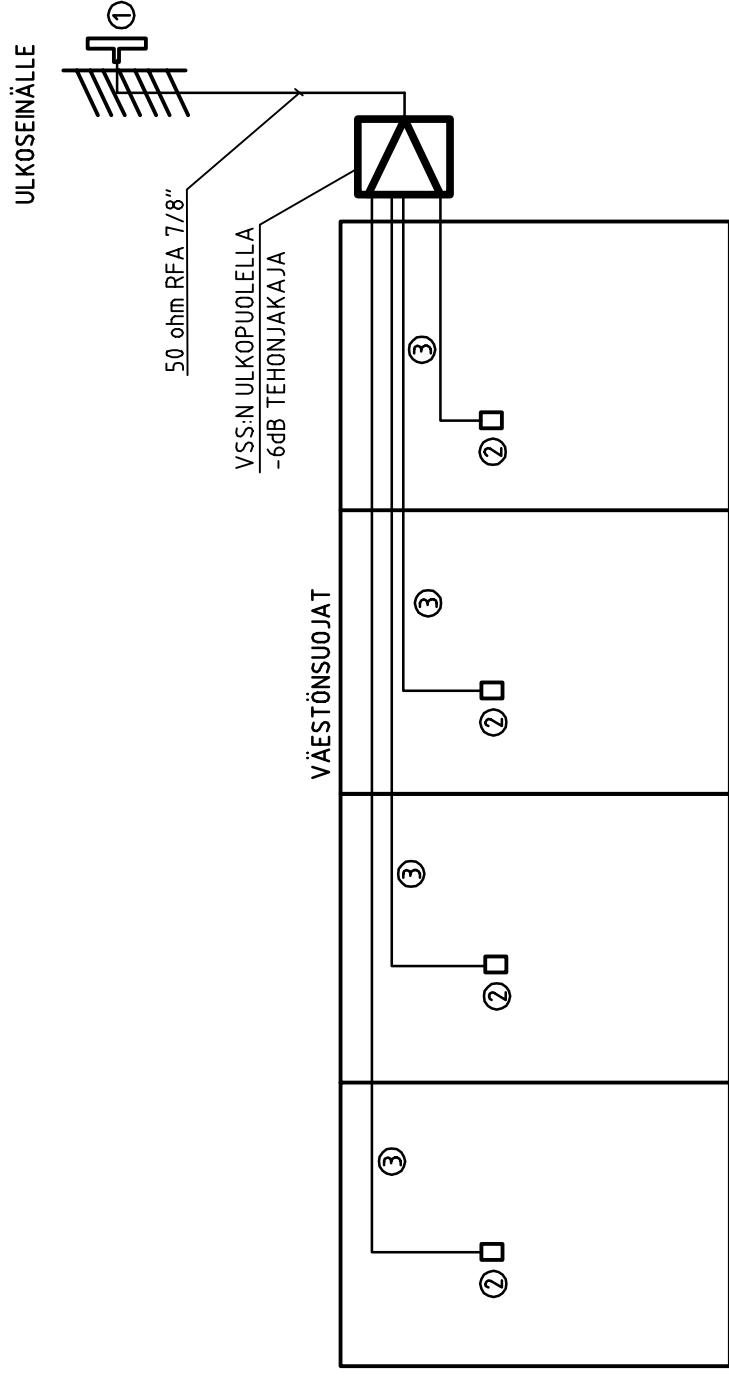

VÄESTÖNSUOJAN PASSIIVISEN ANTENNIVERKON OSAT

- ① VASTAANOTTOANTENNI ESIM. SIRIO SO 918-2 TAI VASTAAVA
- ② LÄHETYSANTENNI ESIM. SIRIO SCM 818-2 TAI VASTAAVA
- ③ ECOFLEX 15

KUNNAN OSA KORTTELI TONTTI RAKENNUKSEN TUNNUS VIRANOMAISTEN MERKINTÖJÄ

RAKENNUSOMENPIDE PIRUSTUSLAJI JUOKS. NRO

MUUTOS-/UUDISRAKENNUS SÄHKÖ

KOHDE SISÄLTO MITTAAKAVA

Koy Porin Asema-aukio
SAMK-Kampus
VÄESTÖNSUOJELUN
GSM-ANTENNIJÄRJESTELMÄ
PERIAATEJOHTOKAAVIO

OSOITE NIMI JA TUTKINTO (elummi.sukurini@optiplan.fi) TIEDOSTO MALLI