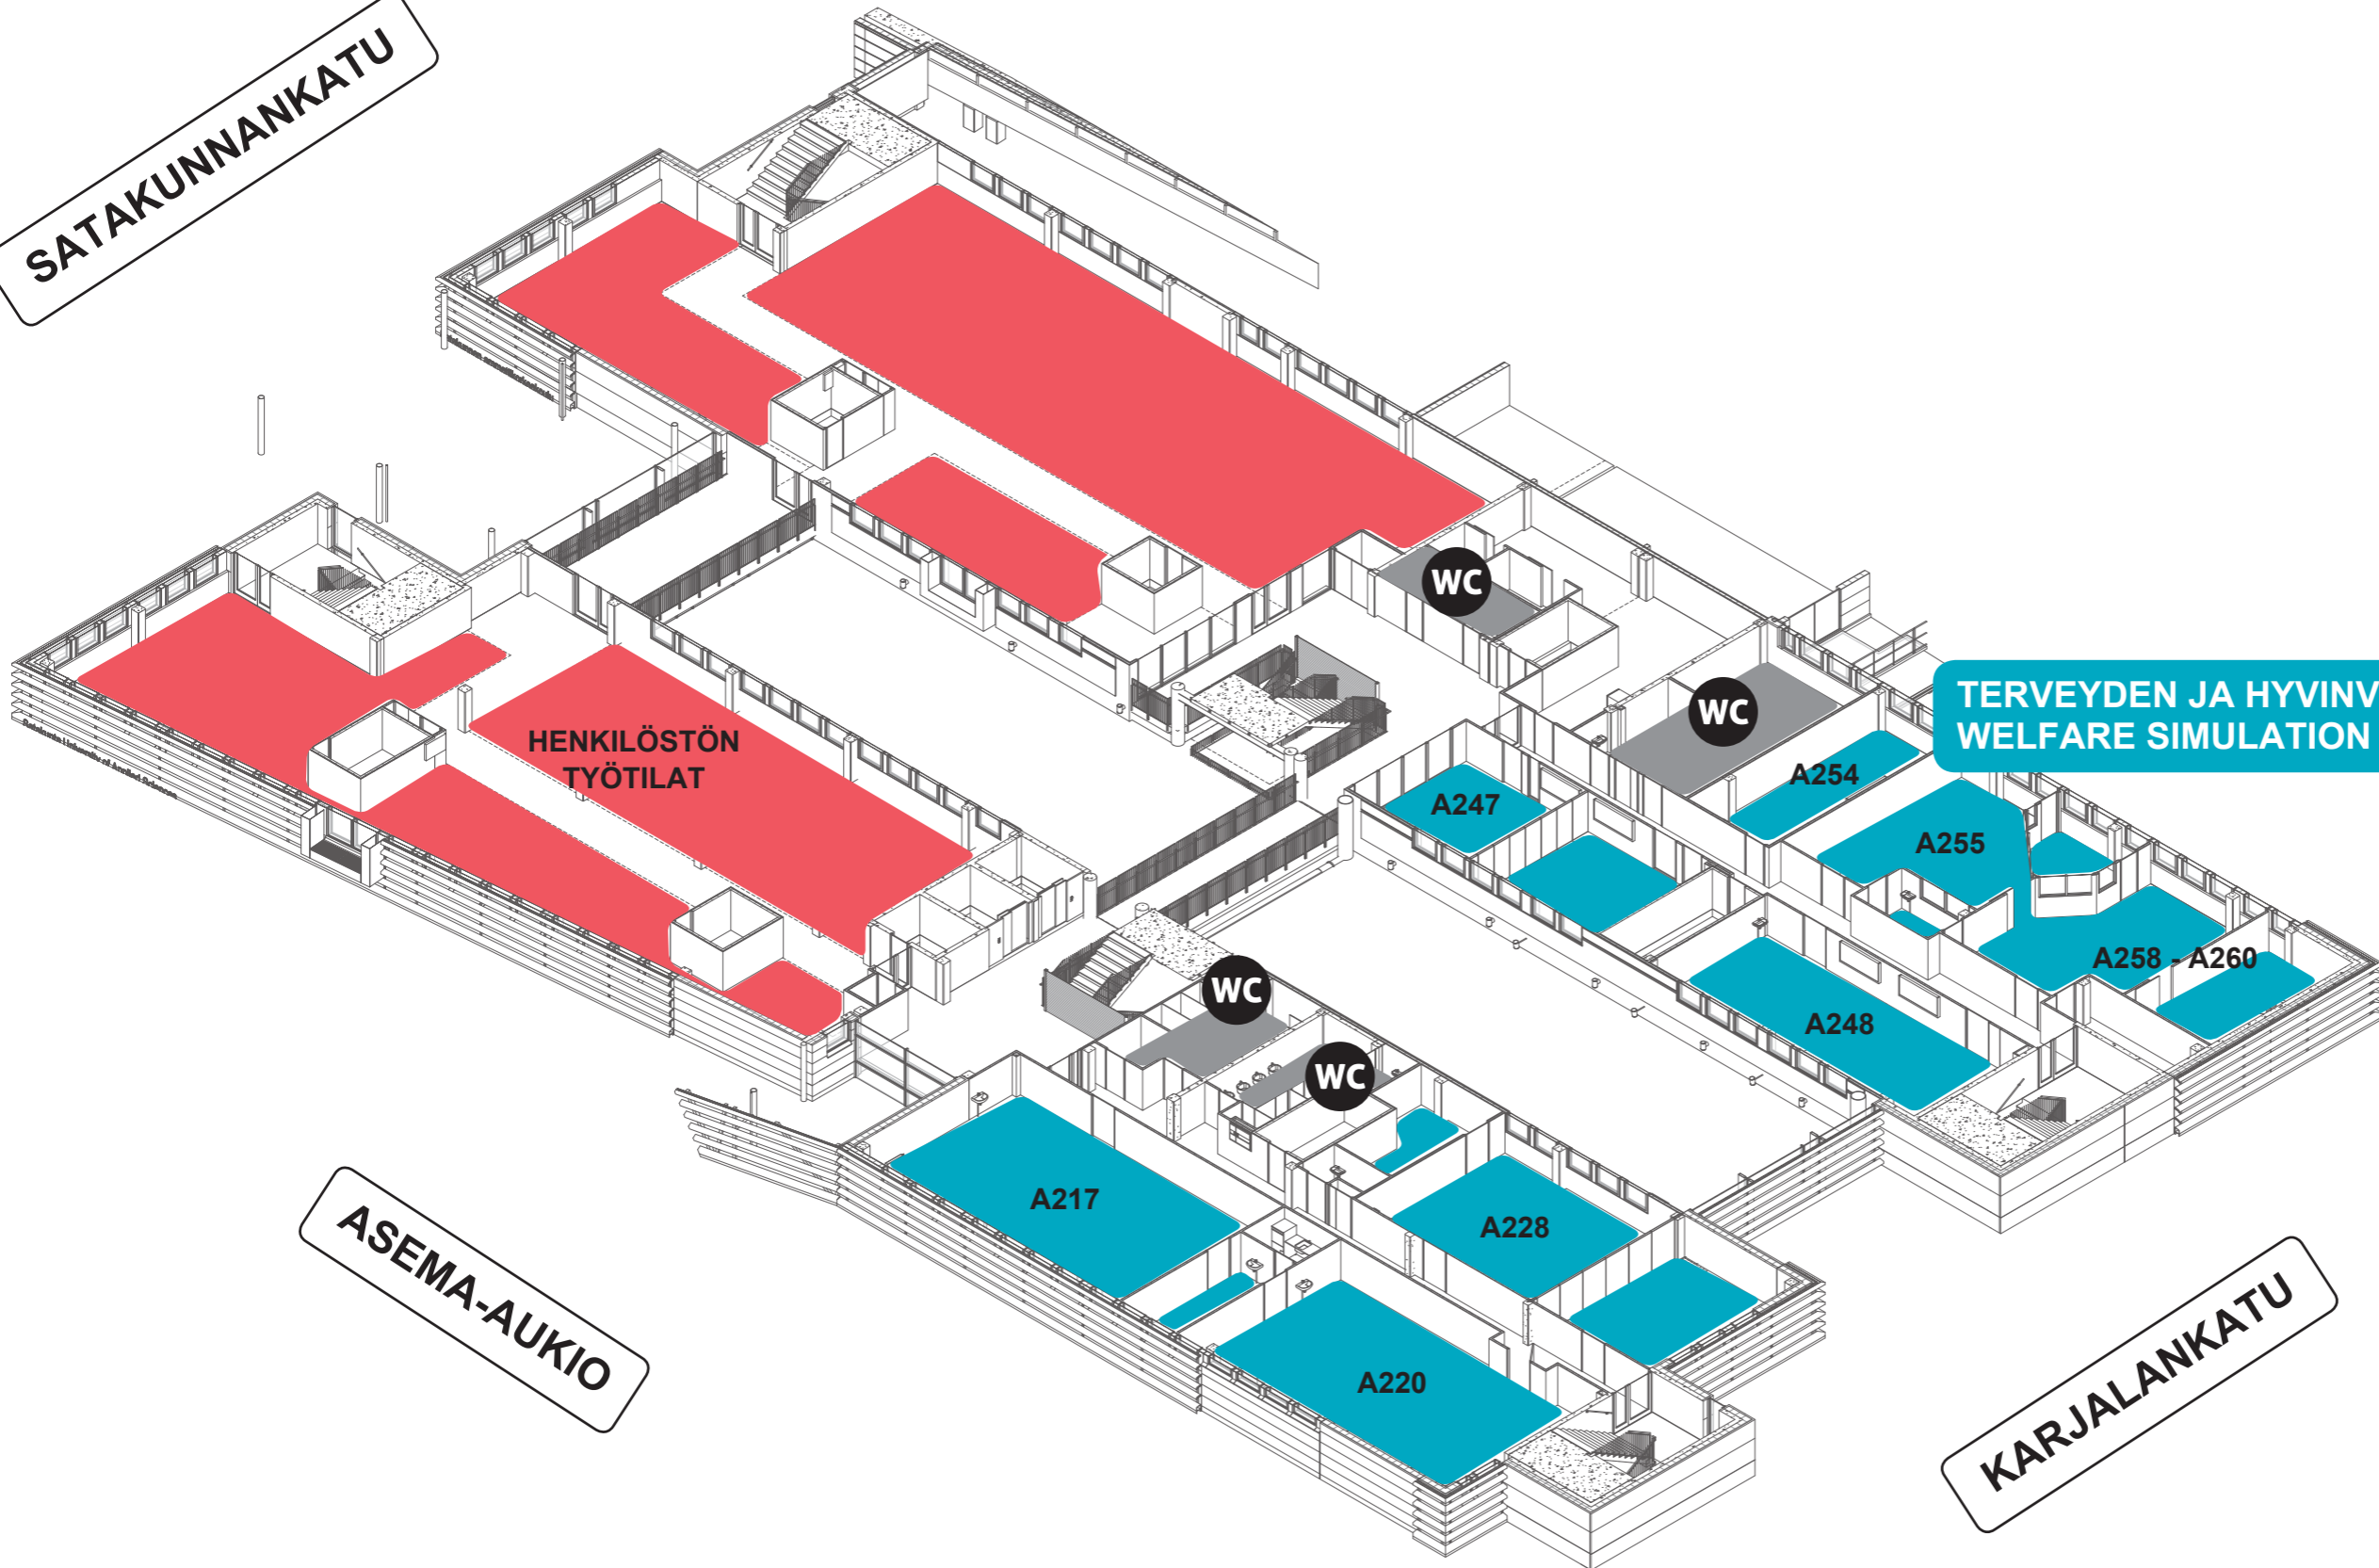

2. krs
A-osa

SATAKUNNANKATU

HENKILÖSTÖN
TYÖTILAT

WC

WC

TERVEYDEN JA HYVINVOINNIN SIMULAATIOKESKUS
WELFARE SIMULATION CENTER

WC

WC

A247

A254

A255

A258 - A260

A248

A217

A228

A220